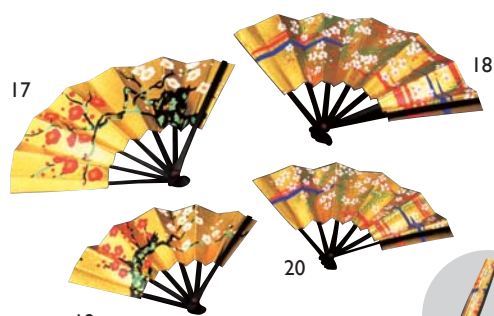

色や形の可愛らしさで柔らかな雰囲気演出します。

お正月の演出小物

ひのき羽子板皿 (塗装付)		
01 (38403)	1,700円	約26×11×H2cm
紅白鏡もち珍珠入		
02 (26474)	190円	約φ5.7×H4cm
白木ミニ三宝		
03 (61311)	2,200円	約7.5×7.5×H4.3cm

白木羽子板 (大) (無塗装)		
04 (38413)	1,100円	約8.3×22cm
白木ミニ羽子板 (無塗装)		
05 (38409)	300円	約5.7×14.6cm

金箔羽子板 (大)		
06 (38411)	2,900円	約8.3×22cm
金箔ミニ羽子板		
07 (38410)	2,100円	約5.7×14.6cm

金銀丸敷板		
08 (08270)	7寸用 3,000円	約φ19×t0.5cm
09 (08271)	8寸用 3,500円	約φ22×t0.5cm
10 (08272)	9寸用 3,800円	約φ24×t0.5cm
11 (08273)	尺0用 4,300円	約φ27.5×t0.5cm
12 (08274)	尺1用 4,700円	約φ30×t0.5cm
13 (08275)	尺2用 5,200円	約φ31.5×t0.5cm
14 (08276)	尺3用 5,600円	約φ35×t0.5cm
15 (08277)	尺4用 6,100円	約φ37.5×t0.5cm
16 (08278)	尺5用 6,500円	約φ40×t0.5cm

豆扇		
17 (64235)	2寸 紅梅 850円	約7.8×6cm
18 (64234)	2寸 桜 850円	約7.8×6cm
19 (64237)	1.5寸 紅梅 800円	約6.2×4.5cm
20 (64236)	1.5寸 桜 800円	約6.2×4.5cm

※出荷時は閉じています。

羽子板・敷板

寿用品

法事用品

まっと

敷紙・懐敷
料理四季紙

ラミネート

立体商品

OP珍珠入

機能性商品

祝箸・箸包

天然素材の
演出

演出小物

寿きの演出

小鉢・
珍珠入