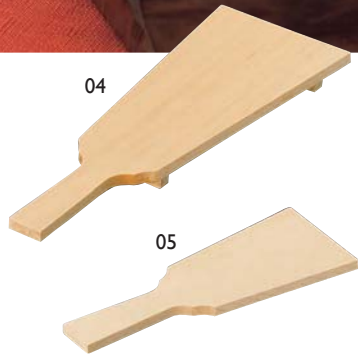

色や形の可愛らしさで柔らかな雰囲気演出します。

お正月の演出小物

ひのき羽子板皿 (塗装付)		
01 (38403)	1,700円	約26×11×H2cm
紅白鏡もち珍珠入		
02 (26474)	190円	約φ5.7×H4cm
白木ミニ三宝		
03 (61311)	2,200円	約7.5×7.5×H4.3cm

白木羽子板 (大) (無塗装)		
04 (38413)	1,100円	約8.3×22cm
白木ミニ羽子板 (無塗装)		
05 (38409)	300円	約5.7×14.6cm

金箔羽子板 (大)		
06 (38411)	2,900円	約8.3×22cm
金箔ミニ羽子板		
07 (38410)	2,100円	約5.7×14.6cm

金銀丸敷板		
08 (08270)	7寸用 3,000円	約φ19×t0.5cm
09 (08271)	8寸用 3,500円	約φ22×t0.5cm
10 (08272)	9寸用 3,800円	約φ24×t0.5cm
11 (08273)	尺0用 4,300円	約φ27.5×t0.5cm
12 (08274)	尺1用 4,700円	約φ30×t0.5cm
13 (08275)	尺2用 5,200円	約φ31.5×t0.5cm
14 (08276)	尺3用 5,600円	約φ35×t0.5cm
15 (08277)	尺4用 6,100円	約φ37.5×t0.5cm
16 (08278)	尺5用 6,500円	約φ40×t0.5cm