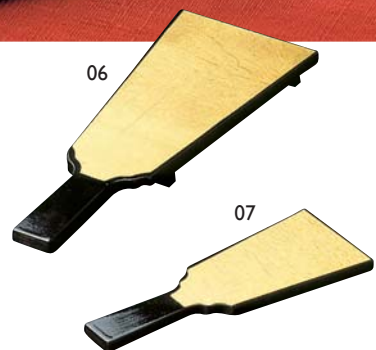

色や形の可愛らしさで柔らかな雰囲気演出します。

お正月の演出小物

ひのき羽子板皿 (塗装付)		
01 (38403)	1,700円	約26×11×H2cm
紅白鏡もち珍珠入		
02 (26474)	190円	約φ5.7×H4cm
白木ミニ三宝		
03 (61311)	2,200円	約7.5×7.5×H4.3cm

白木羽子板 (大) (無塗装)		
04 (38413)	1,100円	約8.3×22cm
白木ミニ羽子板 (無塗装)		
05 (38409)	300円	約5.7×14.6cm

金箔羽子板 (大)		
06 (38411)	2,900円	約8.3×22cm
金箔ミニ羽子板		
07 (38410)	2,100円	約5.7×14.6cm

金銀丸敷板		
08 (08270)	7寸用 3,000円	約φ19×t0.5cm
09 (08271)	8寸用 3,500円	約φ22×t0.5cm
10 (08272)	9寸用 3,800円	約φ24×t0.5cm
11 (08273)	尺0用 4,300円	約φ27.5×t0.5cm
12 (08274)	尺1用 4,700円	約φ30×t0.5cm
13 (08275)	尺2用 5,200円	約φ31.5×t0.5cm
14 (08276)	尺3用 5,600円	約φ35×t0.5cm
15 (08277)	尺4用 6,100円	約φ37.5×t0.5cm
16 (08278)	尺5用 6,500円	約φ40×t0.5cm